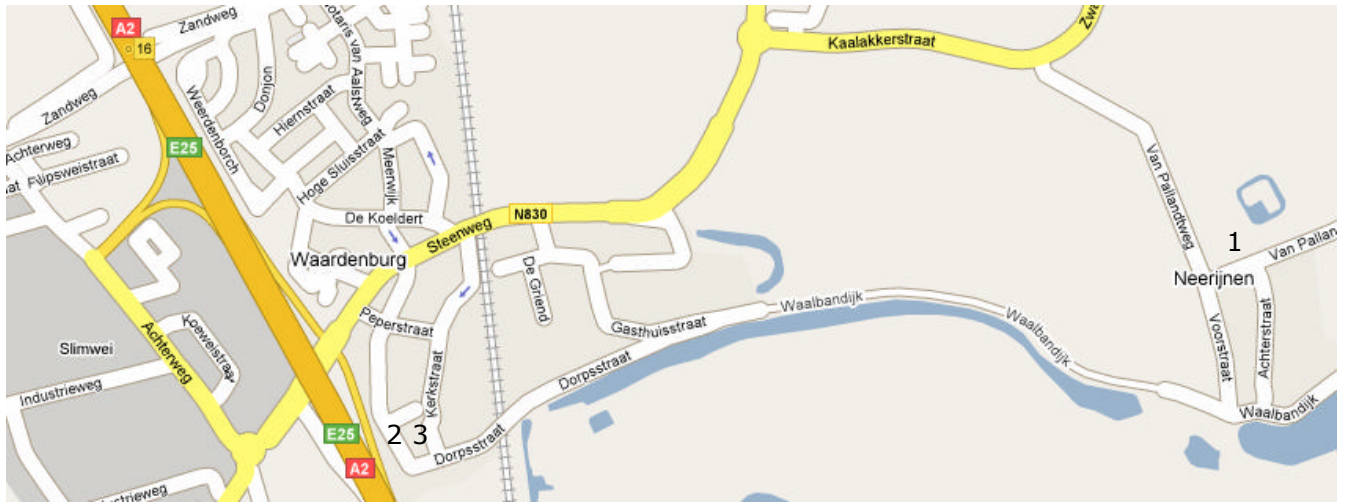

Vanuit de richting 's-Hertogenbosch

1. A2 richting Utrecht
2. Direct na de Martinus Nijhof brug, afslag Waardenburg [Afslag 16]
3. Onderaan de afslag rechtsaf, Steenweg
4. Vervolg de beschrijving "Vanuit de richting Utrecht" vanaf punt 5

Hervormde kerk Waardenburg en kerkelijk centrum De Oude School

Vanuit de richting Utrecht

1. A2 richting 's-Hertogenbosch
2. Direct na knooppunt Deil, afslag Waardenburg [Afslag 16]
3. Onderaan de afslag, linksaf, Achterweg, vervolgen tot aan de rotonde
4. Op de rotonde 2^e afslag, Steenweg, richting Waardenburg
5. 1^e afslag rechts, Peperstraat (direct *na* het Texaco pomp station)
6. 1^e afslag rechts, Dorpsstraat

Vanuit de richting Tiel

1. A15 richting Rotterdam
2. Knooppunt Deil, A2 richting 's-Hertogenbosch
3. Vervolg de beschrijving "Vanuit de richting Utrecht vanaf punt 3

Vanuit de richting Rotterdam

1. A15 richting Tiel
2. Knooppunt Deil, A2 richting 's-Hertogenbosch
3. Vervolg de beschrijving "Vanuit de richting Utrecht vanaf punt 3